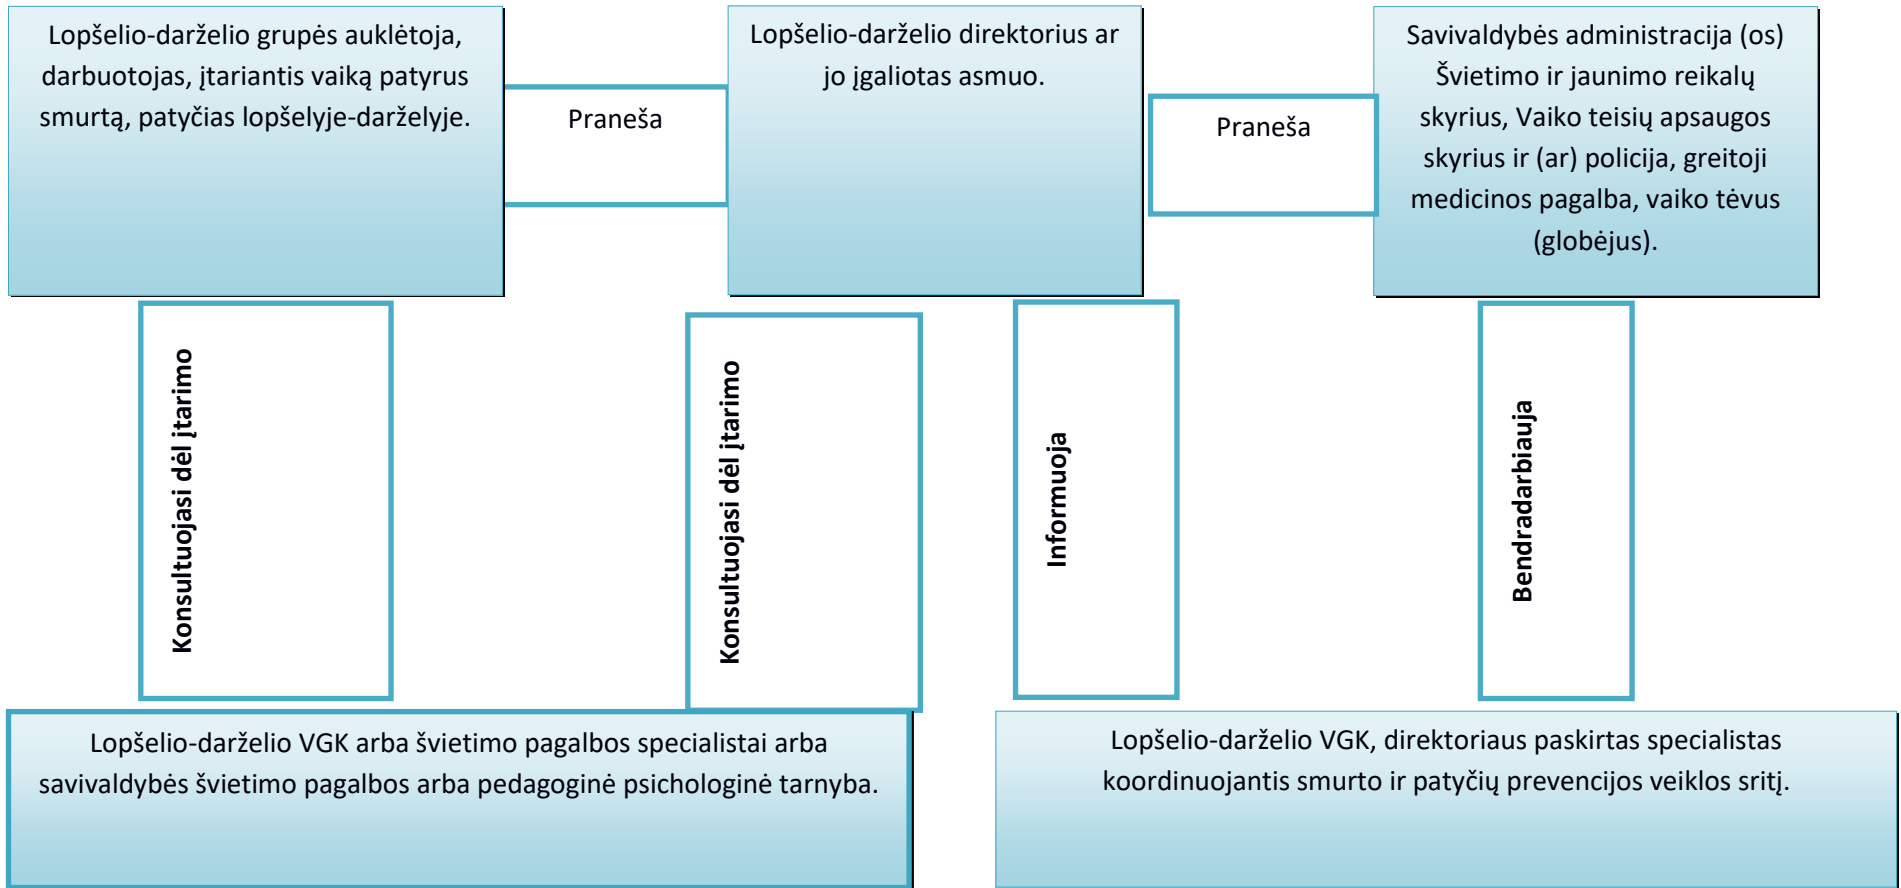

SMURTO IR PATYČIŲ PREVENCIJOS IR INTERVENCIJOS STEBĖSENOS VYKDYMO PANEVĖŽIO KASTYČIO RAMANAUSKO LOPŠELYJE – DARŽELYJE

TVARKOS SHEMA (Priedas Nr. 1)

Paaiškinimai

- privalomi veiksmai.

- rekomenduojami (prireikus) veiksmai.